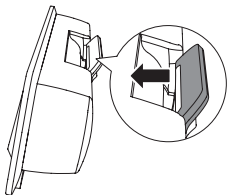

- 1 Aseta USB-liitin tietokoneesi USB-liitäntään.
- 2 Aseta äänituloliitin tietokoneesi kuulokeliitäntään. (Kuva 1)

- 3** Kiinnitä kaiutin kannettavan tietokoneen näytön yläpuolelle.
(Kuva 2)

2

- 4** Säädä tietokoneesi äänenvoimakkuutta.