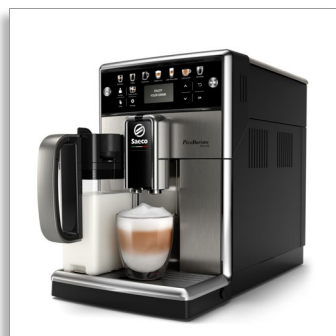

## Saeco PicoBaristo Deluxe Автоматическая кофемолочная машина

- Встроенный премиальный кувшин
- Передняя панель из нержавеющей стали
- Регулируемая кофемолка, 12 степеней

SM5573/10

## Автоматическая кофемашина

13 видов кофе Встроенный премиальный кувшин, Передняя панель из нержавеющей стали, Регулируемая кофемолка, 12 степеней

### Персональные настройки

- Настройки уровня крепости: 5
- Объем кофе и молока: Регулируемый
- Степени помола: 12
- Регулировка крепости перед приготовлением: Да
- Настройки температуры: 3
- Профили пользователя: 4