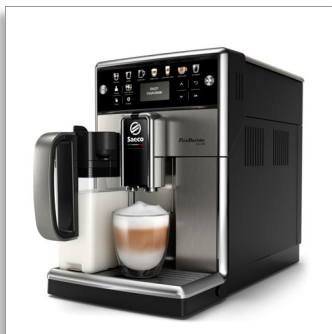

**Saeco PicoBaristo
Deluxe
Volautomatische
espressomachine**

- 13 variëteiten
- Geïntegreerde premium melkbeker
- Roestvrijstalen voorkant
- In 12 stappen instelbare maalmolen

SM5573/10

Heerlijke koffie, eenvoudig aangepast aan uw smaak

Afwerking

- Materiaal hoofdunit: ABS-plastic

Algemene specificaties

- Aanpasbaar per drank: Instelbare koffiesterkte, Instelbare inhoud van de kop, Instelbare temperatuur
- Type beker: Premium beker
- Type display: LCD
- Melkoplossing: Ingebouwde melkbeker, Snelle schoonmaakfunctie voor het melksysteem
- Eenvoudig te reinigen en onderhouden: Compatibel met AquaClean-filter
- Gebruiksgemak en comfort: Verwijderbare tuit
- Speciale functies: Optie voor gemalen koffie