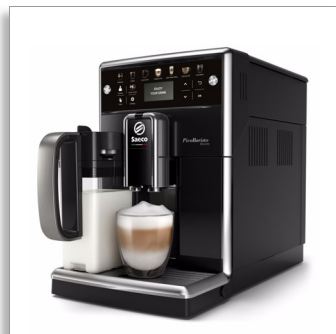

## Saeco PicoBaristo Deluxe Автоматическая кофемашин

- Встроенный премиальный кувшин
- Глянцевая черная передняя панель
- Регулируемая кофемолка, 12 степеней

SM5570/10

Восхитительный кофе, приготовленный по вашему вкусу

### Изумительный вкус каждой порции

- 20 000 чашек изысканного кофе с прочными керамическими жерновами
- Saeco извлекает превосходный вкус свежих зерен до последней капли
- Высокоэффективный термоблок быстро нагревает воду
- Идеальная молочная пена благодаря технологии Latte Perfetto

## Автоматическая кофемашина

12 функций Встроенный премиальный кувшин, Глянцевая черная передняя панель, Регулируемая кофемолка, 12 степеней

**Автоматическая кофемашина**

12 функций Встроенный премиальный кувшин, Глянцевая черная передняя панель, Регулируемая кофе-молка, 12 степеней