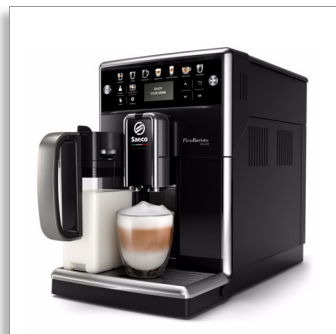

**Saeco PicoBaristo
Deluxe
Автоматична
кафемашина**

- 13 напитки
- Вградена първокласна кана за мляко
- Предна част с цвят Piano Black
- 12-степенна регулируема мелачка

SM5570/10

Изтънчено кафе, приготвено точно според вкуса ви

13 напитки, приготвени от компактна машина

От силно ристрето до идеално капучино – задоволете изискванията си и се насладете на 13 напитки с възможност за персонализиране. Лесно регулирайте силата и обема на кафето, количеството млечна пяна, температурата и предварителното варене.

Превъзходен вкус отново и отново

- 20 000 чаши най-фино кафе с издръжливи керамични мелачки
- Saeco извлича най-доброто от вашите свежи зърна кафе
- Високопроизводителен бързозагряващ термоблок за вода
- Перфектна млечна пяна благодарение на технологията Latte Perfetto

 **Saeco**

PHILIPS

Saeco, a Philips brand

Автоматична кафемашина

13 напитки Вградена първокласна кана за мляко, Предна част с цвят Piano Black, 12-степенна регулируема мелачка

Акценти

100% керамични мелачки