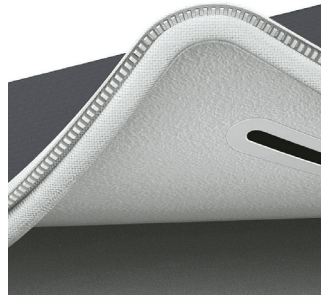

Forro em tecido macio

O seu portátil poderia ser riscado por outras superfícies rígidas do seu saco quando o coloca na sua bolsa para portátil. A bolsa para portátil da Philips utiliza um material semelhante a camurça no interior para proteger o seu portátil e mantê-lo aconchegado e sem riscos.