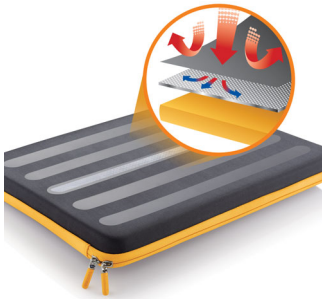

Leve-me para todo o lado

- Shhh...! Compartimento de arrumação escondido
- Pega oculta para facilidade de transporte

PHILIPS

Destaques

O HeatProtect mantém ambos frescos

Costuma colocar o seu portátil no seu colo para ver vídeos no comboio, ouvir música na praia e navegar na Internet, conversar com os seus amigos ou trabalhar em documentos quando está no aeroporto. Mas, ao longo do tempo, o calor gerado pela utilização prolongada provoca-lhe desconforto nas pernas, além de poder danificar o seu portátil. Com as suas 3 camadas protectoras, a bolsa para portátil com HeatProtect™ da Philips protege-o a si e ao seu portátil da acumulação de calor quando se desloca e a superfície superior plana permite uma boa ventilação e mantém o seu portátil estável.

Superfície rígida para o seu portátil

Se utilizar uma revista como secretária em cima do seu colo, esta é muito escorregadia e não representa uma superfície estável para o seu portátil, especialmente quando pretende adoptar uma posição confortável para o seu corpo. Poderá danificar o seu portátil, se este escorregar. A bolsa

para portátil da Philips tem uma superfície superior plana para o seu portátil e uma parte inferior macia para o seu colo, desta forma pode manter o seu portátil estável e seguro enquanto vê vídeos no YouTube, ouve música ou trabalha em documentos independentemente do local onde se encontra.