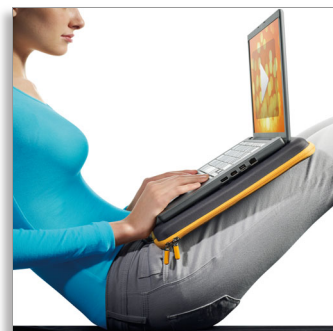

Philips
Bolsa para portátil

13,3"
com HeatProtect

SLE3300AN

Estou fresco para que possa estar confortável

com HeatProtect

Elegante e versátil, a bolsa para portátil da Philips protege o seu portátil em todos os sítios para onde quer que vá. Esta pode ser uma superfície de navegação prática numa sala de embarque ou no sofá da sua sala de estar. O sistema HeatProtect incorporado mantém o seu portátil e as suas pernas confortavelmente frescos

Protejo-o a si e ao seu portátil

- O HeatProtect mantém ambos frescos
- Superfície rígida para o seu portátil
- Almofada macia para o seu colo

Cuida do seu portátil

- Forro em tecido macio
- Fechos em borracha anti-riscos

Superfície rígida para o seu portátil

Se utilizar uma revista como secretária em cima do seu colo, esta é muito escorregadia e não representa uma superfície estável para o seu portátil, especialmente quando pretende adoptar uma posição confortável para o seu corpo. Poderá danificar o seu portátil, se este escorregar. A bolsa

para portátil da Philips tem uma superfície superior plana para o seu portátil e uma parte inferior macia para o seu colo, desta forma pode manter o seu portátil estável e seguro enquanto vê vídeos no YouTube, ouve música ou trabalha em documentos independentemente do local onde se encontra.