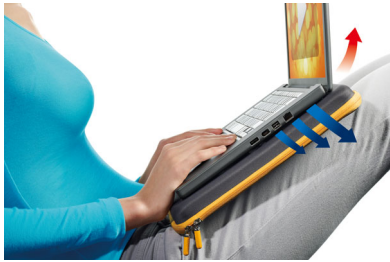

Leve-me para todo o lado

- Shhh...! Compartimento de arrumação escondido
- Pega oculta para facilidade de transporte

PHILIPS

Destaques

O HeatProtect mantém ambos frescos

Costuma colocar o seu portátil no seu colo para ver vídeos no comboio, ouvir música na praia e navegar na Internet, conversar com os seus amigos ou trabalhar em documentos quando está no aeroporto. Mas, ao longo do tempo, o calor gerado pela utilização prolongada provoca-lhe desconforto nas pernas, além de poder danificar o seu portátil. Com as suas 3 camadas protectoras, a bolsa para portátil com HeatProtect™ da Philips protege-o a si e ao seu portátil da acumulação de calor quando se desloca e a superfície superior plana permite uma boa ventilação e mantém o seu portátil estável.

Superfície rígida para o seu portátil

Se utilizar uma revista como secretária em cima do seu colo, esta é muito escorregadia e não representa uma superfície estável para o seu portátil, especialmente quando pretende adoptar uma posição confortável para o seu corpo. Poderá danificar o seu portátil, se este escorregar. A bolsa

para portátil da Philips tem uma superfície superior plana para o seu portátil e uma parte inferior macia para o seu colo, desta forma pode manter o seu portátil estável e seguro enquanto vê vídeos no YouTube, ouve música ou trabalha em documentos independentemente do local onde se encontra.