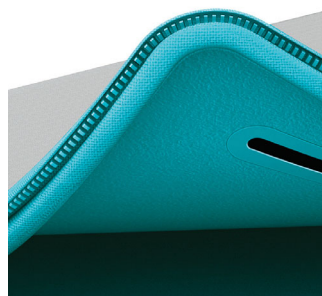

Чехол из мягкой ткани

В результате соприкосновения с грубой поверхностью в сумке при помещении ноутбука в защитный чехол на нем могут появиться царапины. Внутренняя часть чехла для ноутбука от Philips изготовлена из материала, похожего на замшу, что обеспечивает защиту и удобство при хранении, а также препятствует появлению царапин.