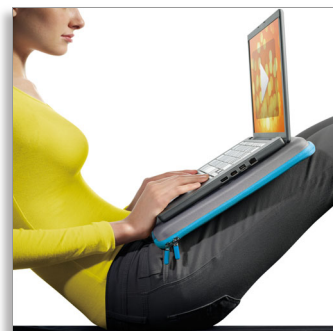

Philips
Чехлы для ноутбука

25,9 см (10,2")
с функцией HeatProtect

SLE3100EN