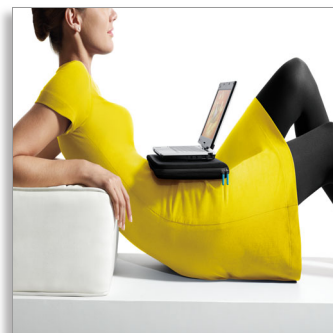

Philips
Funda para computadoras
portátiles

15,6" de ancho
con HeatProtect

SLE2500EN

HeatProtect

Frescura y comodidad

con HeatProtect

Esta funda de Philips es estética y versátil, y protege tu computadora portátil vayas donde vayas. Es muy práctica para usar como superficie de apoyo en cualquier lugar, desde una sala de embarque hasta el sofá de tu casa. Está fabricada con HeatProtect para proteger a la computadora y evitar el calor sobre las piernas.

Te protege a ti y a tu computadora portátil

- Las capas de HeatProtect evitan la acumulación del calor
- Superficie estable para apoyar tu netbook
- Comodidad total

Protege tu computadora portátil

- Cierres de goma para evitar rayones

Llévalo a todas partes

- Abertura amplia para facilitar el guardado de la netbook

Fácil transporte

- Protege a tu netbook de los rayones

PHILIPS

Funda para computadoras portátiles
15,6" de ancho con HeatProtect

Superficie estable para la netbook

No uses una revista como superficie de apoyo para tu netbook: es incómodo, se resbala y es muy inestable. La funda para netbooks de Philips tiene una superficie plana y una base blanda para que puedas usarla cómodamente sobre las piernas. Así, la netbook queda estable y segura mientras navegas por YouTube, escuchas música o trabajas con documentos, estés donde estés.