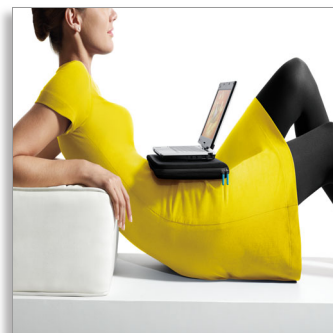

Philips
Funda para computadoras
portátiles

15,6" de ancho
con HeatProtect