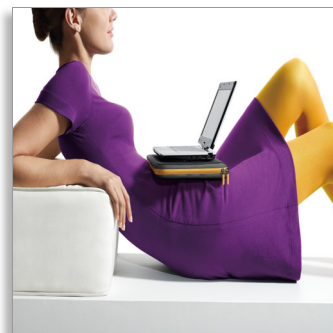

Philips
Osłona do laptopa

Szeroka 15,6"
z technologią HeatProtect

SLE2500AN

HeatProtect

Izolacja termiczna zapewniająca wygodę

z technologią HeatProtect

Elegancka i uniwersalna osłona na laptopa firmy Philips chroni komputer, gdziekolwiek go zabierzesz. Stanowi też poręczną podkładkę pod laptopa umożliwiającą wygodne korzystanie z komputera w poczekalni dworcowej czy hali odlotów, ale także na kanapie we własnym salonie. Wbudowany system HeatProtect chroni laptopa i kolana przed nagrzewaniem się.

Ochrona dla Ciebie i Twojego laptopa

- Osłony HeatProtect zapobiegają przegrzewaniu
- Stabilna powierzchnia do postawienia netbooka
- Wygodne korzystanie na kolanach

Ochrona laptopa

- Gumowe zapięcia chroniące przed zarysowaniem

Zabierz mnie wszędzie

- Szeroki otwór zapewnia łatwe wsunięcie netbooka

Zabezpiecz Twoje urządzenie

- Ochrona netbooka przed zadrapaniami

PHILIPS

Ośłona do laptopa
Szeroka 15,6" z technologią HeatProtect

Dane techniczne

Stabilna powierzchnia dla netbooka

Czasopismo położone na kolanach to śliska i niestabilna podkładka pod netbooka, zwłaszcza gdy chcesz siedzieć wygodnie. Dodatkowo ześlizgnięcie się netbooka grozi uszkodzeniem komputera. Ośłona do netbooka firmy Philips ma u góry twardą, płaską powierzchnię do położenia netbooka, a pod spodem miękką wysięiółkę dla wygody kolan. Gwarantuje stabilność i bezpieczeństwo netbooka podczas korzystania z serwisu YouTube, słuchania muzyki czy pracy, niezależnie od miejsca korzystania z komputera.