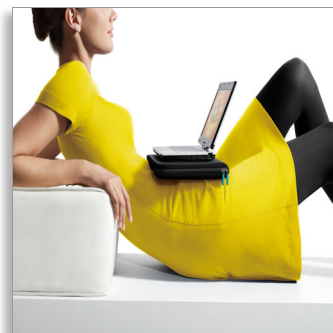

Philips
Bolsa para portátil

34 cm (13,3")
com HeatProtect

SLE2300EN

HeatProtect

Estou fresco para que possa estar confortável

com HeatProtect

Elegante e versátil, a bolsa para portátil da Philips protege o seu portátil em todos os sítios para onde quer que vá. Esta pode ser uma superfície de navegação prática numa sala de embarque ou no sofá da sua sala de estar. O sistema HeatProtect incorporado mantém o seu portátil e as suas pernas confortavelmente frescos

Protejo-o a si e ao seu portátil

- As camadas HeatProtect evitam a acumulação do calor
- Superfície estável para apoiar o netbook
- Utilização confortável no seu colo

Cuida do seu portátil

- Fechos em borracha anti-riscos

Superfície estável para o netbook

Se utilizar uma revista como secretária em cima do seu colo, esta é muito escorregadia e não representa uma superfície estável para o seu netbook, especialmente quando pretende adoptar uma posição confortável para o seu corpo. E poderá danificar o seu netbook, se este escorregar. A bolsa para netbook da Philips tem uma superfície superior plana para o seu portátil e uma parte inferior macia para o seu colo, desta forma pode manter o seu portátil estável e seguro enquanto vê vídeos no YouTube, ouve música ou trabalha em documentos independentemente do local onde se encontra.

Utilização confortável no seu colo

Parte inferior macia para o seu colo

Fácil introdução do netbook

A bolsa para netbook da Philips tem três aberturas laterais, para que possa introduzir o seu netbook facilmente.