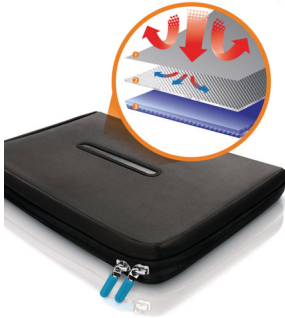

Llévalo a todas partes

- Abertura amplia para facilitar el guardado de la netbook

Fácil transporte

- Protege a tu netbook de los rayones

PHILIPS

Funda para netbook
10,2" con HeatProtect

Destacados

HeatProtect evita el sobrecalentamiento

Si usas tu netbook sobre las piernas para ver videos en el tren, escuchar música en la playa, navegar por Internet, chatear con tus amigos o trabajar con documentos mientras estás en el aeropuerto pero te molesta el calor, HeatProtect de Philips es la solución ideal. Te protege a ti y a tu netbook con una capa de aluminio que dispersa el calor y regula la temperatura. Además, la superficie rígida facilita la circulación de aire que la máquina necesita y la capa aislante te protege de las altas temperaturas.

Superficie estable para la netbook

No uses una revista como superficie de apoyo para tu netbook: es incómodo, se resbala y es muy inestable. La funda para netbooks de Philips tiene una superficie plana y una base blanda para que puedas usarla cómodamente sobre las piernas. Así, la netbook queda estable y segura mientras navegas por YouTube, escuchas música o trabajas con documentos, estés donde estés.