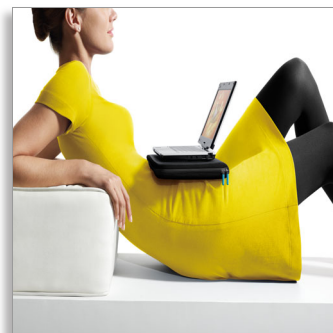

Philips
Funda para netbook

10,2"
con HeatProtect

SLE2100EN

HeatProtect

Frescura y comodidad

con HeatProtect

Esta funda de Philips es estética, versátil y protege tu netbook vayas donde vayas. Es muy práctica para usar como superficie de apoyo en cualquier lugar, desde una sala de embarque hasta en el sofá de tu casa. Está fabricada con HeatProtect para proteger a tu netbook y evitar el calor sobre las piernas.

Te protege a ti y a tu computadora portátil

- Las capas de HeatProtect evitan la acumulación del calor
- Superficie estable para apoyar tu netbook
- Comodidad total

Protege tu computadora portátil

- Cierres de goma para evitar rayones

Si usas tu netbook sobre las piernas para ver videos en el tren, escuchar música en la playa, navegar por Internet, chatear con tus amigos o trabajar con documentos mientras estás en el aeropuerto pero te molesta el calor, HeatProtect de Philips es la solución ideal. Te protege a ti y a tu netbook con una capa de aluminio que dispersa el calor y regula la temperatura. Además, la superficie rígida facilita la circulación de aire que la máquina necesita y la capa aislante te protege de las altas temperaturas.

Superficie estable para la netbook

No uses una revista como superficie de apoyo para tu netbook: es incómodo, se resbala y es muy inestable. La funda para netbooks de Philips tiene una superficie plana y una base blanda para que puedas usarla cómodamente sobre las piernas. Así, la netbook queda estable y segura mientras navegas por YouTube, escuchas música o trabajas con documentos, estés donde estés.