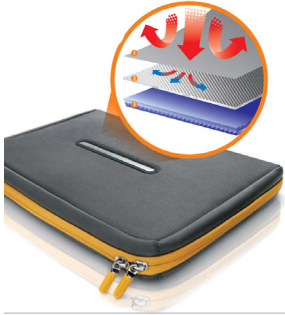

Skyddar dig och din bärbara dator

- HeatProtect-lagren förhindrar värmeutveckling
- Stabil yta som underlag för netbook
- Behaglig att använda i knät

Ser efter din bärbara dator

- Gummerade blixtlås som inte repar

Ta med mig överallt

- Bred öppning, lätt att stoppa ned din netbook i

Jag bär dina saker

- Skyddar din netbook mot repor

PHILIPS

Netbook-fodral
25,9 cm (10,2") med HeatProtect

Funktioner

HeatProtect förhindrar värme

Du har din netbook i knät när du tittar på video på tåget, lyssnar på musik på stranden och surfar på nätet, chattar med vänner eller jobbar med dokument när du sitter på flygplatsen. Men med tiden gör värmen från datorn att benen känns obekväma och att din netbook kan skadas. Med Philips HeatProtect hålls du och din netbook svala tack vare aluminiumlagren som sprider värmen från din netbook, den fasta ytan som skapar luftcirkulation och isoleringslagret som skyddar mot höga temperaturer.

Stabil yta för din netbook

Om du använder en tidskrift som skrivbord i knät är ytan hal och inte stabil nog för en netbook, särskilt om du vill sitta bekvämt. Du kanske också skadar din netbook om den halkar av. Philips fodral för bärbara datorer har en platt ovansida för din netbook och en mjuk undersida för knät, så att din netbook sitter stabilt och säkert när du tittar på YouTube, lyssnar på musik eller jobbar med dokument var du än befinner dig.