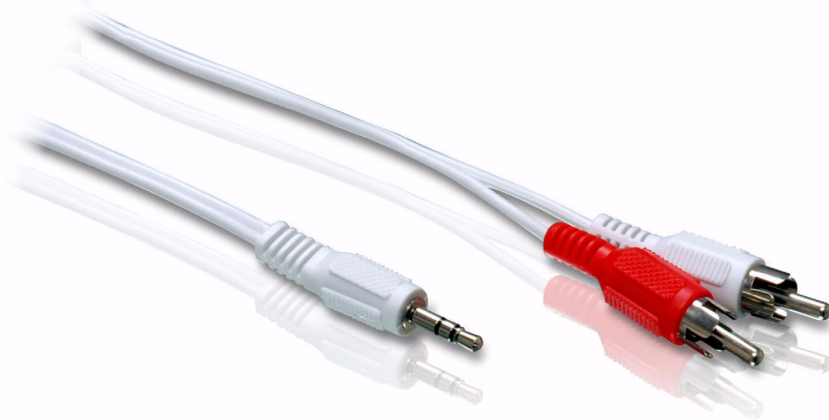

Philips
Adaptador estéreo Y

1,8 m

SJM2114

Conecta el reproductor MP3 a un equipo estéreo

Disfruta de tu reproductor de música digital en el equipo estéreo de casa, en abierto y a todo volumen.

Dos formas de compartir tu música

- Con el conector Y podrás reproducir con el equipo estéreo o el televisor.

PHILIPS
sense and simplicity

Adaptador estéreo Y
1,8 m

SJM2114/10

Especificaciones

Embalaje

- EAN/UPC/GTIN: 87 12581 31805 5
- Longitud: 23,8 cm
- Anchura: 10 cm
- Altura: 2,7 cm
- Peso bruto: ,15 kg
- Peso tara: ,01 kg
- Peso neto: ,14 kg

- EAN/UPC/GTIN: 2 87 12581 31805 9
- Cantidad: 24
- Longitud (cm): 26 cm
- Anchura (cm): 24 cm
- Altura (cm): 24 cm
- Peso bruto: 4,8 kg
- Peso tara: ,45 kg
- Peso neto: 4,35 kg

Destacados

Conector Y

Con este cable puedes conectar el reproductor de música digital al equipo estéreo o televisor para poder escuchar a través de los altavoces.