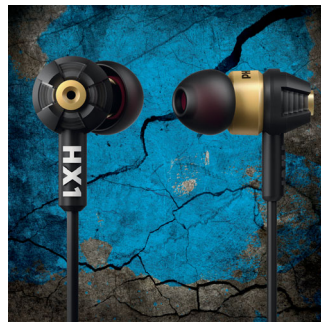

- 钹制驱动器可提供深沉低音和震撼音效
- 低音反射端口，提升低音效果

震撼设计，个性表达

- 结实质感，超级耐用和坚固
- 橡胶线缆，更加耐用
- 3 副耳罩供您选择，配戴完美贴合

PHILIPS

耳机
8.6 毫米驱动器 / 半封闭式后盖 耳塞

产品亮点

3 副耳罩

提供 3 种尺寸耳罩 - 小、中、大 - 个性化且完美贴合。

低音反射端口

低音反射端口通过排出空气来提升低音效果，改善系统的低频效率。

明亮的 LED

强劲 LED，与每个音乐节拍同步闪亮，让声音既可听到又能看到。有史以来第一次，您可以通过视觉形式分享音乐。

耐用的橡胶线缆

橡胶线缆，更加耐用

LED 按钮

通过线控电池盒上的 LED 滑动开关轻松控制音乐的可视性。

长时间闪亮

强劲 LED 灯，闪亮长达 6 小时

钹制驱动器

8.6 毫米钹制驱动器可提供深沉的低音效果，放大音乐的脉动。可以提供具有宽动态范围的高保真音质，即使是最微妙的细节，都能真实再现。

坚固构造

这些耳机均采用坚固耐用的材料制造而成，具有结实坚固的外观和质感。

SHX10/00

规格