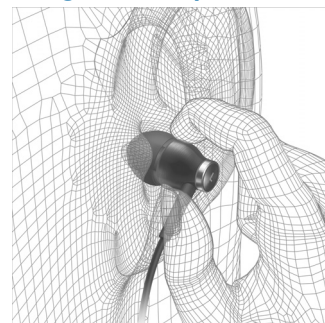

Dimensões da embalagem

- Dimensões da embalagem (L x A x P): 5,2 x 17 x 3 cm
- Peso bruto: 0,035 kg
- Peso líquido: 0,016 kg
- Tara: 0,019 kg
- EAN: 87 12581 55401 9
- Número de produtos incluídos: 1
- Tipo de embalagem: Blister

Destaques

Gancho para as orelhas ergonómico

O gancho fica atrás da orelha, mesmo quando estiver em movimento, mantendo os auscultadores confortavelmente no lugar e com um som ideal. É a secção que fica em contacto com a parte de trás das orelhas e mantém os auscultadores no lugar

Concebido para uma utilização activa

Quer esteja a correr, a andar de bicicleta ou a participar num qualquer passatempo activo, estes auscultadores permanecem confortavelmente na orelha.

Diafragma de 13,5 mm

Suficientemente pequeno para um conforto de utilização perfeito e suficientemente grande para proporcionar um som sem distorções, o tamanho ideal para prazer de audição.

Ficha banhada a ouro 24k

Pode estar certo de que o revestimento a ouro da ficha irá proporcionar uma ligação mais fiável, para áudio de melhor qualidade.

Capas com almofadas de ar

O ar entre a capa e o diafragma proporciona-lhe uma sensação suave semelhante a uma almofada uma vez que reduz a pressão nos seus ouvidos.

Saída dos graves

A saída dos graves permite o movimento de ar para som melhorado com graves profundos e ricos

Design Flexi-Grip

O material macio Flexi-grip que reveste o corpo dos auscultadores melhora o seu desempenho e aumenta a sua durabilidade. Protege a ligação dos fios contra potenciais danos associados à dobragem dos auscultadores e evita o contacto frequente com os dedos do utilizador durante a colocação e remoção.

Data de publicação
2013-09-19

Versão: 2.0.2

12 NC: 8670 000 65599
EAN: 87 12581 55401 9

© 2013 Koninklijke Philips N.V.
Todos os direitos reservados.

Todas as especificações estão sujeitas a alterações sem aviso prévio. As marcas comerciais são propriedade de Koninklijke Philips N.V. ou dos respectivos detentores.

www.philips.com