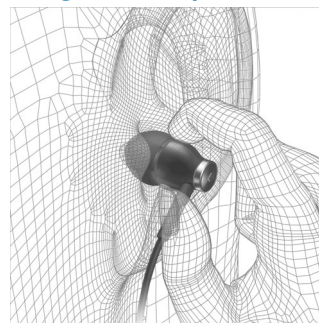

Dimensões da embalagem

- Dimensões da embalagem (L x A x P):
  5,2 x 17 x 3 cm
- Peso bruto: 0,035 kg
- Peso líquido: 0,016 kg
- Tara: 0,019 kg
- EAN: 87 12581 55399 9
- Número de produtos incluídos: 1
- Tipo de embalagem: Blister

Destaques

Gancho para as orelhas ergonómico

O gancho fica atrás da orelha, mesmo quando estiver em movimento, mantendo os auscultadores confortavelmente no lugar e com um som ideal. É a secção que fica em contacto com a parte de trás das orelhas e mantém os auscultadores no lugar

Concebido para uma utilização activa

Quer esteja a correr, a andar de bicicleta ou a participar num qualquer passatempo activo, estes auscultadores permanecem confortavelmente na orelha.

Diafragma de 13,5 mm

Suficientemente pequeno para um conforto de utilização perfeito e suficientemente grande para proporcionar um som sem distorções, o tamanho ideal para prazer de audição.

Ficha banhada a ouro 24k

Pode estar certo de que o revestimento a ouro da ficha irá proporcionar uma ligação mais fiável, para áudio de melhor qualidade.

Capas com almofadas de ar

O ar entre a capa e o diafragma proporciona-lhe uma sensação suave semelhante a uma almofada uma vez que reduz a pressão nos seus ouvidos.

Saída dos graves

A saída dos graves permite o movimento de ar para som melhorado com graves profundos e ricos

Design Flexi-Grip

O material macio Flexi-grip que reveste o corpo dos auscultadores melhora o seu desempenho e aumenta a sua durabilidade. Protege a ligação dos fios contra potenciais danos associados à dobragem dos auscultadores e evita o contacto frequente com os dedos do utilizador durante a colocação e remoção.

Data de publicação
2013-09-19

Versão: 2.0.2

12 NC: 8670 000 65597
EAN: 87 12581 55399 9

© 2013 Koninklijke Philips N.V.
Todos os direitos reservados.

Todas as especificações estão sujeitas a alterações sem aviso prévio. As marcas comerciais são propriedade de Koninklijke Philips N.V. ou dos respectivos detentores.

www.philips.com