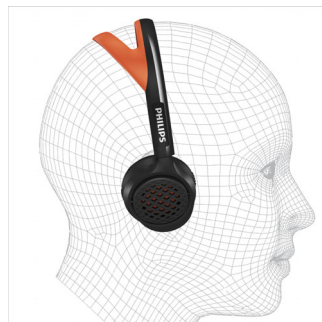

協調運動

安全貼合的防滑矽膠手柄

超輕巧的 ActionFit SHQ5200 堅固、符合人體工學設計，專為最激烈的健身運動而設。40 毫米鈹合金驅動器可確保帶來強勁的低音效果，而開放式音效和可拆式耳墊可讓您感覺舒適、乾爽和清涼。

專為安全舒適貼合所設計

- 可分離可洗式耳墊讓您保持清涼乾爽
- 配有矽膠手柄的防滑頭帶，讓您自由伸展
- 貼合頭帶適合任何耳形

專為高效能所設計

- 超輕 99 克耳筒，佩戴貼合舒適
- 克維拉強化纜線，堅固耐用

一流音質與低音增強效果

- 40 毫米鈹合金驅動器打造重低音的最佳性能
- 開放式音效設計可讓您兼顧四周環境

Philips
運動型頭帶式耳筒

ActionFit
蓋耳式
橙色和黑色

SHQ5200

PHILIPS

運動型頭帶式耳筒
ActionFit 蓋耳式，橙色和黑色

產品特點

防滑頭帶

ActionFit SHQ5200 耳筒配有專門設計的頭帶，即使在最激烈的運動中也能保持穩固狀態。防滑

頭帶配有矽膠手柄，確保與您的頭部保持貼合接觸，防止運動伸展過程出現任何側移或前後擺動問題。

開放式音效設計

為了您的安全，ActionFit 耳筒可讓您兼顧四周環境，特別是進行室外運動時。耳筒的開放式聲音平台可讓您在了解四周情況的同時盡情享受音樂。

貼合頭帶

ActionFit 耳筒配有專門設計的貼合頭帶，符合人體工學的耳杯經嚴格測試，以適合所有形狀和大小的耳朵，帶來舒適完美的效果。

超輕 99 克

ActionFit SHQ5200 重量僅 99 克，是市場上最輕盈的耳筒之一。其高效設計的結構帶有單獨零件，旨在實現人體工程學構造和舒適重量的最佳平衡。頭帶框架使用高級別聚丙稀製成，確保始終如一的握持和時尚外型。

克維拉強化纜線

ActionFit 耳筒經特殊設計，非常堅固耐用。採用克維拉纖維強化的纜線，可防止纜線拉扯斷裂，還可承受極端溫度和激烈運動的考驗。

SHQ5200/10

規格

連接