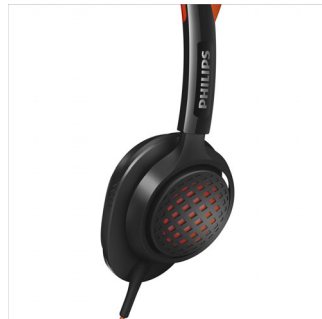

協調運動

安全貼合的防滑矽膠手柄

超輕巧的 ActionFit SHQ5200 堅固、符合人體工學設計，專為最激烈的健身運動而設。40 毫米鈹合金驅動器可確保帶來強勁的低音效果，而開放式音效和可拆式耳墊可讓您感覺舒適、乾爽和清涼。

專為安全舒適貼合所設計

- 可分離可洗式耳墊讓您保持清涼乾爽
- 配有矽膠手柄的防滑頭帶，讓您自由伸展
- 貼合頭帶適合任何耳形

專為高效能所設計

- 超輕 99 克耳筒，佩戴貼合舒適
- 克維拉強化纜線，堅固耐用

一流音質與低音增強效果

- 40 毫米鈹合金驅動器打造重低音的最佳性能
- 開放式音效設計可讓您兼顧四周環境

Philips
運動型頭帶式耳筒

ActionFit
蓋耳式
橙色和黑色

SHQ5200

PHILIPS

運動型頭帶式耳筒
ActionFit 蓋耳式，橙色和黑色

產品特點

40 毫米鈹合金驅動器

強勁的 40 毫米驅動器，讓您盡情享受絕無僅有的重低音體驗。無論運動強度多大，您的 ActionFit 耳筒都能提升您的健身表現。讓您隨時隨地在運動中享受生動流暢的聲音體驗。

可分離可洗式耳墊

參加運動，享受大汗淋漓的酣暢感受——您的 ActionFit SHQ5200 耳筒配有獨特的吸濕排汗布料耳墊，讓您在運動過程中盡享舒適、清涼和乾爽感受。使用數次之後將耳墊拆出清洗，耳墊即可清潔如新。

防滑頭帶

ActionFit SHQ5200 耳筒配有專門設計的頭帶，即使在最激烈的運動中也能保持穩固狀態。防滑

頭帶配有矽膠手柄，確保與您的頭部保持貼合接觸，防止運動伸展過程出現任何側移或前後擺動問題。

開放式音效設計

為了您的安全，ActionFit 耳筒可讓您兼顧四周環境，特別是進行室外運動時。耳筒的開放式聲音平台可讓您在了解四周情況的同時盡情享受音樂。

貼合頭帶

ActionFit 耳筒配有專門設計的貼合頭帶，符合人體工學的耳杯經嚴格測試，以適合所有形狀和大小的耳朵，帶來舒適完美的效果。