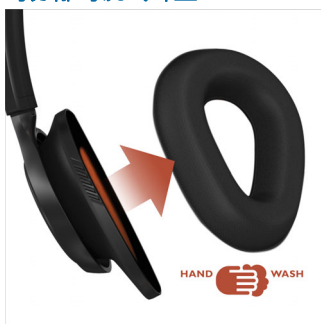

協調運動

安全貼合的防滑矽膠手柄

超輕巧的 ActionFit SHQ5200 堅固、符合人體工學設計，專為最激烈的健身運動而設。40 毫米鈹合金驅動器可確保帶來強勁的低音效果，而開放式音效和可拆式耳墊可讓您感覺舒適、乾爽和清涼。

專為安全舒適貼合所設計

- 可分離可洗式耳墊讓您保持清涼乾爽
- 配有矽膠手柄的防滑頭帶，讓您自由伸展
- 貼合頭帶適合任何耳形

專為高效能所設計

- 超輕 99 克耳筒，佩戴貼合舒適
- 克維拉強化纜線，堅固耐用

一流音質與低音增強效果

- 40 毫米鈹合金驅動器打造重低音的最佳性能
- 開放式音效設計可讓您兼顧四周環境

Philips
運動型頭帶式耳筒

ActionFit
蓋耳式
橙色和黑色

SHQ5200

PHILIPS

運動型頭帶式耳筒
ActionFit 蓋耳式，橙色和黑色

產品特點

40 毫米鈹合金驅動器

強勁的 40 毫米驅動器，讓您盡情享受絕無僅有的重低音體驗。無論運動強度多大，您的 ActionFit 耳筒都能提升您的健身表現。讓您隨時隨地在運動中享受生動流暢的聲音體驗。

可分離可洗式耳墊

參加運動，享受大汗淋漓的酣暢感受——您的 ActionFit SHQ5200 耳筒配有獨特的吸濕排汗布料耳墊，讓您在運動過程中盡享舒適、清涼和乾爽感受。使用數次之後將耳墊拆出清洗，耳墊即可清潔如新。

防滑頭帶

ActionFit SHQ5200 耳筒配有專門設計的頭帶，即使在最激烈的運動中也能保持穩固狀態。防滑

頭帶配有矽膠手柄，確保與您的頭部保持貼合接觸，防止運動伸展過程出現任何側移或前後擺動問題。

開放式音效設計

為了您的安全，ActionFit 耳筒可讓您兼顧四周環境，特別是進行室外運動時。耳筒的開放式聲音平台可讓您在了解四周情況的同時盡情享受音樂。

貼合頭帶

ActionFit 耳筒配有專門設計的貼合頭帶，符合人體工學的耳杯經嚴格測試，以適合所有形狀和大小的耳朵，帶來舒適完美的效果。