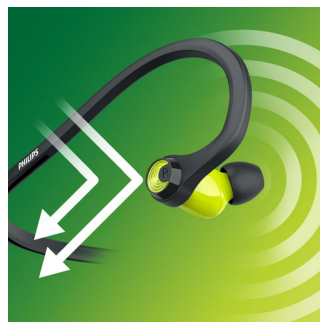

Шумоизоляция

Наушники-вкладыши обеспечивают плотное прилегание к стенкам слухового прохода, что приводит к превосходной звуковой изоляции. Эргономичная форма акустических трубок обеспечивает идеальную посадку.