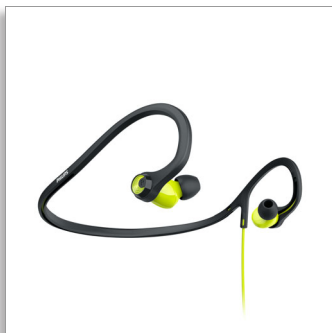

Philips
Спортивные наушники

Идеально для использования в
помещении

Защита от воды и пота
Шейный обод

SHQ4400CL

ПОКОРЯЙТЕ НОВЫЕ ВЕРШИНЫ

Спортивные наушники с шейным ободом

Спортивные наушники Philips Actionfit GoLong созданы для максимальной эффективности. Они обладают легкой как перышко, гибкой конструкцией и обеспечивают воспроизведение глубоких басов — у этой модели настолько удобная посадка и превосходное звучание, что вам не захочется снимать наушники после тренировки.

Интенсивность

- Превосходное звучание поможет вам двигаться вперед
- Погрузитесь в процесс тренировки благодаря шумоизоляции

Свобода

- Максимальный комфорт при тренировке: легкие наушники весят всего 11,4 г
- Саморегулирующийся гибкий обод для идеальной посадки
- 3 размера насадок для удобной посадки
- Кабельный зажим входит в комплект для защиты от спутывания кабеля во время тренировки

Саморегулирующийся шейный обод

Шейный обод изготовлен из гибкой пружинной проволоки, которая обеспечивает оптимальное прилегание и комфортную посадку наушников Actionfit. Легкие прорезиненные крепления-крючки и саморегулирующийся резиновый шейный обод обеспечивают надежное положение наушников на протяжении всей тренировки.