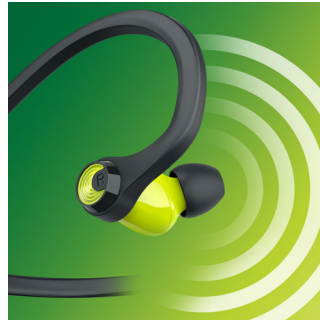

Превосходное звучание

8,6-мм излучатели обеспечивают великолепное звучание, которое помогает достичь превосходных результатов.