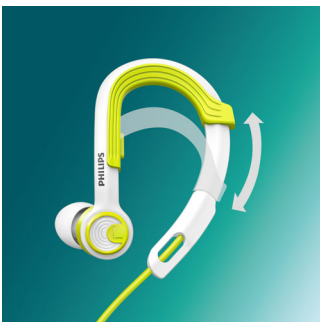

PHILIPS

Căști sport

Perfecte pentru utiliz. în interior Rezist. la transpirație/apă, suport intraauricular

SHQ3400LF/00

Repere

3 dimens. de vârfuri auriculare

Se livrează cu 3 perechi de vârfuri auriculare în trei dimens., oferind cea mai bună potrivire.

Support reglabil pentru ureche

Cu suportul reglabil pentru ureche patentat, căștile ActionFit asigură o fixare sigură și confortabilă. Doar agățați căștile la urechi și glisați cârligul ajustabil în sus sau în jos, pentru a se fixa perfect pe ureche. Acum sunteți pregătit să cuceriți orice antrenament sau teren - căștile dvs. vor sta fixate, indiferent de situație.