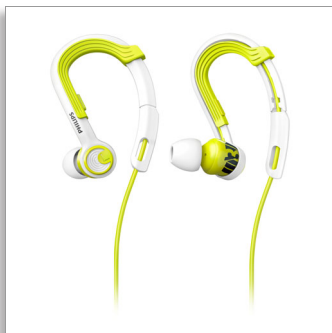

Philips ActionFit
Căști sport

Perfecte pentru utiliz. în interior

Rezist. la transpirație/apă
suport intraauricular

SHQ3400LF

FORȚEAZĂ-ȚI LIMITELE

Căști sport cu suport pentru ureche reglabil

Căștile Philips Actionfit NoLimits te ajută să rămâi concentrat și motivat atunci când ai nevoie cel mai mult. Cu un suport pentru ureche reglabil și un design ușor, rezistent la transpirație, te poți bucura de căștile cu sunet excelent, care sunt la fel de intense precum antrenamentul tău.

Intensitate

- Sunetul de înaltă performanță te împinge mai departe
- Afundă-te în exercițiu cu izolare de zgomot

Freedom

- Confort extrem pentru antrenam.: căști ultraușoare de 7,1 g
- Suport reglabil pt. ureche patentat pt. fixare personaliz.
- 3 dimensiuni de vârfuri auriculare pentru o potrivire optimă
- Clemă de cablu inclusă pentru un antrenament fără încurcături

PHILIPS

Căști sport

Perfecte pentru utiliz. în interior Rezist. la transpirație/apă, suport intraauricular

SHQ3400LF/00

Repere

3 dimens. de vârfuri auriculare

Se livrează cu 3 perechi de vârfuri auriculare în trei dimens., oferind cea mai bună potrivire.

Săculeț de sport

Păstrează-ți căștile în siguranță în săculețul permeabil, pentru acces rapid și portabilitate ușoară.

Specificații

Sunet

- Diafragmă: PET
- Răspuns în frecvență: 6 - 24 000 Hz
- Sistem acustic: Închis
- Tip magnet: Neodim
- Impedanță: 16 ohm
- Putere maximă de intrare: 20 mW
- Sensibilitate: 107 dB
- Diametru difuzor: 8,6 mm