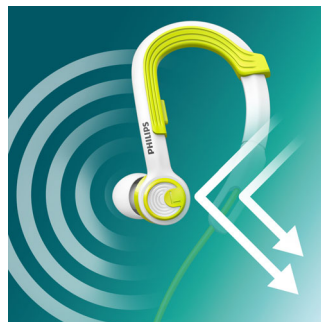

Support reglabil pentru ureche

Cu suportul reglabil pentru ureche patentat, căștile ActionFit asigură o fixare sigură și confortabilă. Doar agățați căștile la urechi și glisați cârligul ajustabil în sus sau în jos, pentru a se fixa perfect pe ureche. Acum sunteți pregătit să cuceriți orice antrenament sau teren - căștile dvs. vor sta fixate, indiferent de situație.

Sunet de înaltă performanță

Driverule de 8,6 mm emit un sunet de înaltă performanță, determinându-te să dai tot ce poți.

Izolarea zgomotului

Căștile intraauriculare creează o etanșeitate în canalul auditiv, asigurând un efect de mare impact de izolare a zgomotului. În același timp, tuburile acustice ergonomice se potrivesc perfect.