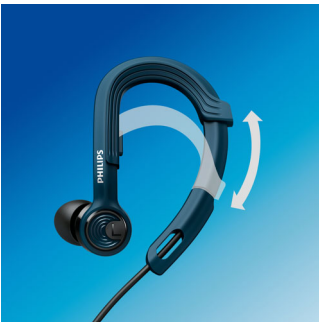

PHILIPS

Спортивные наушники

Идеально для использования в помещении Защита от воды и пота, вкладыш с креплением-крючком

SHQ3400BL/00

Основные особенности

3 размера насадок

Поставляются с тремя парами насадок разного размера, что гарантирует максимально удобную посадку.

Регулируемое заушное крепление

Наушники ActionFit с запатентованным регулируемым заушным креплением обеспечивают надежную посадку и комфорт. Просто поместите крючки за уши и сдвиньте регулируемое крепление вверх или вниз для комфортной посадки. Теперь вы готовы к покорению любых высот и препятствий — наушники останутся на месте, чем бы вы ни занимались.