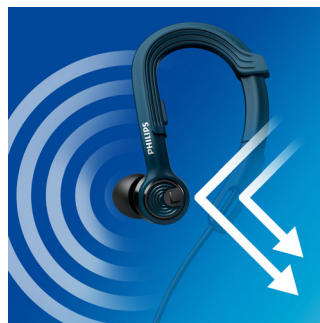

Регулируемое заушное крепление

Наушники ActionFit с запатентованным регулируемым заушным креплением обеспечивают надежную посадку и комфорт. Просто поместите крючки за уши и сдвиньте регулируемое крепление вверх или вниз для комфортной посадки. Теперь вы готовы к покорению любых высот и препятствий — наушники останутся на месте, чем бы вы ни занимались.

Сверхпрочный кабель Kevlar®

Конструкция наушников ActionFit разрабатывалась для гарантии прочности и надежности. Кевларовый кабель хорошо защищен от износа и поломок и рассчитан на использование в жестких условиях во время тренировок.

Превосходное звучание

8,6-мм излучатели обеспечивают великолепное звучание, которое помогает достичь превосходных результатов.

Шумоизоляция

Наушники-вкладыши обеспечивают плотное прилегание к стенкам слухового