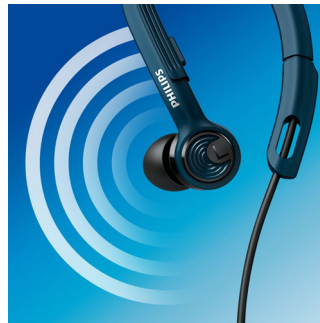

Превосходное звучание

8,6-мм излучатели обеспечивают великолепное звучание, которое помогает достичь превосходных результатов.