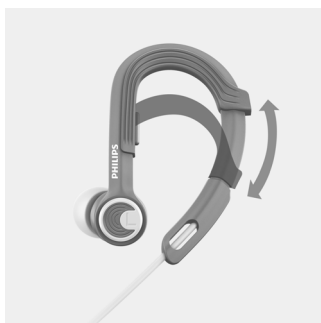

PHILIPS

Спортивные наушники
8,6-мм излучатели, закрытая конструкция Заушное крепление

SHQ3300PK/00

Особенности

3 размера насадок на выбор

3 размера насадок для удобной посадки

Легкая конструкция 7,1 г*

Эти спортивные наушники Actionfit очень легкие (всего 7,1 г) и настолько удобные, что вы не вспомните о них даже при длительном прослушивании. Они идеально подходят для завершения самого трудного последнего этапа тренировки.

Регулируемое заушное крепление

Регулируемое крепление-крючок обеспечивает идеальную посадку наушников ActionFit SHQ3300. Просто наденьте наушники и отрегулируйте

крепление-крючок таким образом, чтобы оно плотно прилегало к уху. Теперь вы готовы к покорению любых высот и препятствий — наушники останутся на месте.

Кабельный зажим

В комплект наушников ActionFit входит кабельный зажим, обеспечивающий удобное положение кабеля во время максимальных нагрузок.

Удобный спортивный чехол для переноски

Удобный спортивный чехол для хранения и переноски