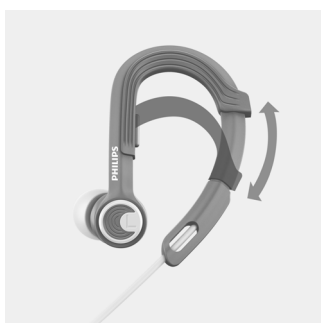

### Øretupper i tre størrelser

Øretupper i tre størrelser for optimal passform

### Vekt på kun 7,1 g\*

Disse ActionFit-sportsøretelefonene veier kun 7,1g og er så lette og komfortable at du glemmer at du bruker dem. De hjelper til med å holde motivasjonen oppe, slik at du holder ut den siste kilometeren.

### Justerbar ørekrok

En justerbar ørekrok sørger for at ActionFit SHQ3300-hodetelefonene passer perfekt til

ørene. Bare ta på hodetelefonene, og skyv den justerbare kroken opp eller ned for å tilpasse. Hodetelefonene holder seg på plass uansett treningsform eller terreng.