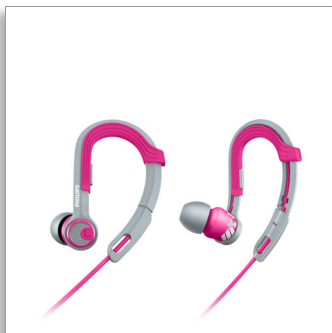

Philips ActionFit  
Sportsøretelefoner

Elementer på 8,6mm / lukket  
bakside  
Ørekrok

SHQ3300PK

#### Freedom

- Vekt på kun 7,1 g gir ultimat komfort\*
- Øretupper i tre størrelser for optimal passform
- Justerbar ørekrok for personlig tilpasning
- Kabelklemme er inkludert for trening uten ledningsrot