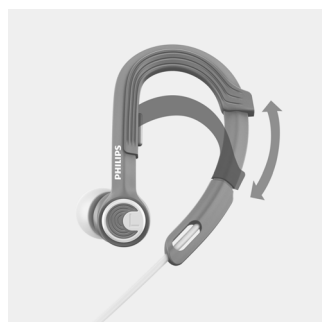

Intensitet

- Lyd av høy ytelse gir deg bedre yteevne
- Øretelefoner inne i ørene gir lydisolering

Freedom

- Vekt på kun 7,1 g gir ultimat komfort*
- Justerbar ørekrok for personlig tilpassing
- Øretupper i tre størrelser for optimal passform
- Kabelklemme er inkludert for trening uten ledningsrot

Øretupper i tre størrelser

Øretupper i tre størrelser for optimal passform

Vekt på kun 7,1 g*

Disse ActionFit-sportsøretelefonene veier kun 7,1g og er så lette og komfortable at du glemmer at du bruker dem. De hjelper til med å holde motivasjonen oppe, slik at du holder ut den siste kilometeren.

Kabelklemme

En kabelklemme følger med når du kjøper ActionFit-øretelefonene, og sørger for at

ledningene ikke er i veien når du ligger i hardtrening.

Sporty bæreeske for enkel

Sporty bæreeske for enkel oppbevaring

Kevlar®-forsterket kabel

Kevlar®-forsterkede hodetelefoner overlever selv de hardeste treningsøktene.

Justerbar ørekrok

En justerbar ørekrok sørger for at ActionFit SHQ3300-hodetelefonene passer perfekt til ørene. Bare ta på hodetelefonene, og skyv den justerbare kroken opp eller ned for å tilpasse. Hodetelefonene holder seg på plass uansett treningsform eller terreng.