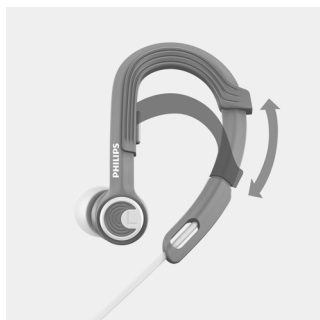

強度

- 高性能サウンドで最高のパフォーマンスを達成
- 遮音効果の高いインサートイヤフォン

自由自在

- 7.1g の超軽量設計で快適な装着感を実現*
- 最適なフィット感を確保する調整可能なイヤーフック
- 3つのサイズのイヤーチップで最適なフィット感を確保
- ワークアウト中の絡まりを防止するケーブルクリップ

保護

- 汗と湿気に強く、あらゆるワークアウトに最適
- Kevlar® 強化ケーブルが優れた耐久性を実現
- スポーティなキャリングポーチで簡単収納

reddot award 2015
winner

PHILIPS

特長

3つのサイズから選べるイヤーチップ

3つのサイズのイヤーチップで最適なフィット感を確保

7.1gの超軽量設計*

重量わずか7.1gのActionfitスポーツイヤフォンは、装着していることを忘れるほど軽くて快適。過酷なラストスパートを乗り切るために欠かせないアイテムです。

ケーブルクリップ

ActionFit イヤフォン付属のケーブルクリップにより、激しいワークアウト中もケーブルが邪魔になりません。

スポーティなキャリングポーチで持ち運びが簡単

スポーティなキャリングポーチで簡単収納

Kevlar® 強化ケーブル

最も過酷なワークアウトにも十分耐えられる Kevlar® 強化ヘッドフォンケーブルを採用しています。

調整可能なイヤーフック

調整可能なイヤーフックを採用した ActionFit SHQ3300 ヘッドフォンは、耳にぴったりとフィットします。ヘッドフォンを装着し、調整可能なフックを上下にスライドするだけで、安定したフィット感を確保できるほか、ワークアウトの種類を問わず、快適な装着感をキープできます。

汗と湿気に強い

汗や雨に煩わされることなく、お気に入りの曲を思いのままに楽しめます。Actionfit スポーツヘッドフォンは、汗や水に強い素材を採用。どんな天候にも対応できる、ワークアウトに最適なヘッドフォンです。

優れたサウンドパフォーマンス

8.6mm ネオジウムドライバーが高性能サウンドを実現し、最高のパフォーマンスを達成。

サウンドアイソレーション

インサートイヤフォンが外耳道を密閉し、強力な遮音効果を発揮。人間工学に基づいた楕円形のアコースティックチューブが、抜群のフィット感を提供します。