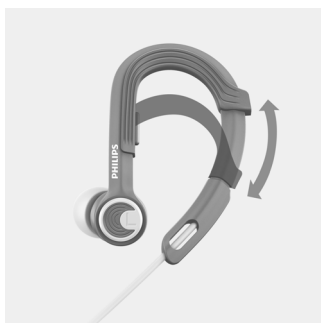

PHILIPS

Спортивные наушники
8,6-мм излучатели, закрытая конструкция Заушное крепление

SHQ3300LF/00

Основные особенности

3 размера насадок на выбор

3 размера насадок для удобной посадки

Легкая конструкция 7,1 г*

Эти спортивные наушники Actionfit очень легкие (всего 7,1 г) и настолько удобные, что вы не вспомните о них даже при длительном прослушивании. Они идеально подходят для завершения самого трудного последнего этапа тренировки.

Регулируемое заушное крепление

Регулируемое крепление-крючок обеспечивает идеальную посадку наушников ActionFit SHQ3300. Просто наденьте наушники и отрегулируйте

крепление-крючок таким образом, чтобы оно плотно прилегало к уху. Теперь вы готовы к покорению любых высот и препятствий — наушники останутся на месте.