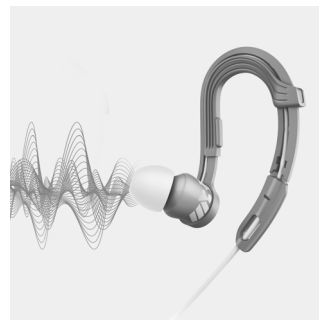

Регулируемое заушное крепление

Регулируемое крепление-крючок обеспечивает идеальную посадку наушников ActionFit SHQ3300. Просто наденьте наушники и отрегулируйте

крепление-крючок таким образом, чтобы оно плотно прилегало к уху. Теперь вы готовы к покорению любых высот и препятствий — наушники останутся на месте.

Кабельный зажим

В комплект наушников ActionFit входит кабельный зажим, обеспечивающий удобное положение кабеля во время максимальных нагрузок.

Удобный спортивный чехол для переноски

Удобный спортивный чехол для хранения и переноски

Усиленный кевларовый кабель (Kevlar®)

Усиленный кевларовый кабель наушников (Kevlar®) способен выдержать самые жесткие условия тренировок.

Защита от влаги и пота

Ни пот, ни дождь больше не станут помехой для наслаждения любимой музыкой. Эти спортивные наушники ActionFit изготовлены из материалов, которые не боятся влаги и пота, — идеальный выбор для тренировок в любых погодных условиях.

Превосходное звучание

8,6-мм излучатели с неодимовыми магнитами обеспечивают великолепное звучание, которое помогает достичь превосходных результатов.

Звуковая изоляция

Наушники-вкладыши обеспечивают плотное прилегание к стенкам слухового прохода, что приводит к превосходной звуковой изоляции. Акустические трубки овальной формы эргономичны и обеспечивают удобную посадку.