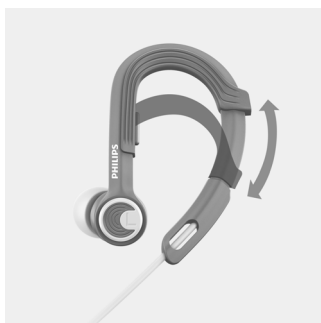

PHILIPS

Спортивные наушники
8,6-мм излучатели, закрытая конструкция Заушное крепление

SHQ3300LF/00

Особенности

3 размера насадок на выбор

3 размера насадок для удобной посадки

Легкая конструкция 7,1 г*

Эти спортивные наушники Actionfit очень легкие (всего 7,1 г) и настолько удобные, что вы не вспомните о них даже при длительном прослушивании. Они идеально подходят для завершения самого трудного последнего этапа тренировки.

Регулируемое заушное крепление

Регулируемое крепление-крючок обеспечивает идеальную посадку наушников ActionFit SHQ3300. Просто наденьте наушники и отрегулируйте

крепление-крючок таким образом, чтобы оно плотно прилегало к уху. Теперь вы готовы к покорению любых высот и препятствий — наушники останутся на месте.

Кабельный зажим

В комплект наушников ActionFit входит кабельный зажим, обеспечивающий удобное положение кабеля во время максимальных нагрузок.

Удобный спортивный чехол для переноски

Удобный спортивный чехол для хранения и переноски