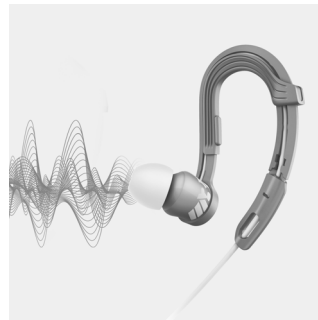

優れたサウンドパフォーマンス

8.6mm ネオジウムドライバーが高性能サウンドを実現し、最高のパフォーマンスを達成。

サウンドアイソレーション

インサートイヤフォンが外耳道を密閉し、強力な遮音効果を発揮。人間工学に基づいた楕円形のアコースティックチューブが、抜群のフィット感を提供します。