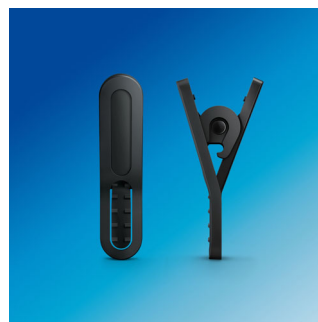

Фиксатор для надежной посадки

Забудьте о выпадающих наушниках: прорезиненный фиксатор обеспечивает надежную посадку.

Защита от пота и воды

Не бойтесь вспотеть или промокнуть. С защитой от влаги по стандарту IPX4 вы можете тренироваться даже под дождем, и ни одна капля влаги не проникнет в наушники.

Защита кабеля от спутывания во время тренировки

Кабельный зажим обеспечивает удобное положение кабеля во время максимальных нагрузок.

Характеристики

Звук

- Диафрагма: ПЭТ
- Сопротивление: 16 Ом
- Чувствительность: 107 дБ
- Максимальная входная мощность: 20 мВт
- Диаметр излучателя: 8,6 миллиметра
- Тип магнита: Неодимовый
- Акустическая система: Закрытая
- Диапазон частот: 7–24 000 Гц