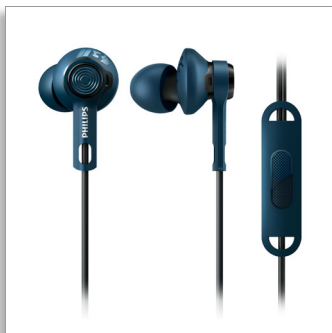

Philips ActionFit
Спортивные наушники с
микрофоном

Идеально для использования в
помещении

Защита от воды и пота
Вкладыши

SHQ2405BL

ПОКОРЯЙТЕ НОВЫЕ ВЕРШИНЫ

Наушники с фиксатором для надежной посадки

Спортивные наушники Philips Actionfit DigDeer плотно прилегают к ушам, чтобы вы могли сосредоточиться на тренировке. Уникальный фиксатор повышает надежность посадки и позволяет наслаждаться музыкой, не отвлекаясь от тренировок.

Интенсивность

- Превосходное звучание поможет вам двигаться вперед
- Погрузитесь в процесс тренировки благодаря шумоизоляции

Свобода

- Максимальный комфорт при тренировке: сверхлегкие наушники весят всего 4,3 г
- Фиксатор обеспечивает более надежную посадку
- Кабельный зажим входит в комплект для защиты от спутывания кабеля во время тренировки
- 3 размера насадок для удобной посадки
- Управляйте воспроизведением и принимайте вызовы, не отрываясь от тренировки

Наушники ActionFit имеют в комплекте три пары насадок разного размера, что гарантирует максимально удобную посадку.

Сверхпрочный кабель Kevlar®

Конструкция наушников ActionFit разрабатывалась для гарантии прочности и надежности. Кевларовый кабель хорошо защищен от износа и поломок и рассчитан на использование в жестких условиях, в том числе во время тренировок.