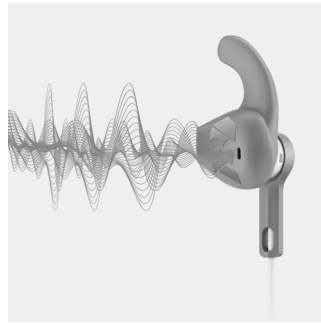

Lyd av høy ytelse

8,6 mm neodymdrivere serverer deg med lyd av høy ytelse, slik at du kan yte ditt beste.