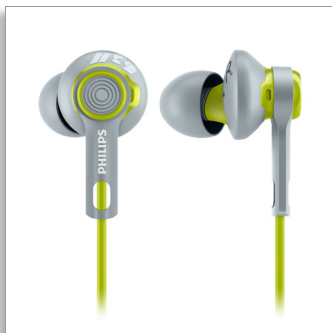

Philips ActionFit
Sportsøretelefoner

Elementer på 8,6mm / lukket
bakside
In-ear

SHQ2300LF

Føl deg fri. Ikke la noe holde deg tilbake.

Sikker tilpassing og veldig lett

Actionfit SHQ2300-hodetelefonene har en unik stabiliseringsring og holder seg derfor på plass i øret uansett hva du gjør. Dermed kan du fokusere på treningen og ikke på at hodetelefonene faller ut.

Strekk deg lenger

- Lyd av høy ytelse gir deg bedre yteevne
- Øretelefoner inne i ørene gir lydisolering

Freedom

- Vekt på kun 4,3g gir ultimat komfort*
- Stabiliseringsring forbedrer tilpassingen i øret
- Øretupper i tre størrelser for optimal passform
- Kabelklemme er inkludert for trening uten ledningsrot

beskyttelse

- Tåler svette og regn – perfekt for all slags trening
- Kevlar®-forsterket kabel gir uovertruffen varighet
- Sporty bæreseske for enkel oppbevaring

PHILIPS

Sportsøretelefoner
Elementer på 8,6mm / lukket bakside In-ear

Høydepunkter

Øretupper i tre størrelser

Øretupper i tre størrelser for optimal passform

Vekt på kun 4,3g*

Disse ActionFit-sportsøretelefonene veier kun 4,3 g og er så lette og komfortable at du glemmer at du bruker dem. De hjelper til med å holde motivasjonen oppe, slik at du holder ut den siste kilometeren.