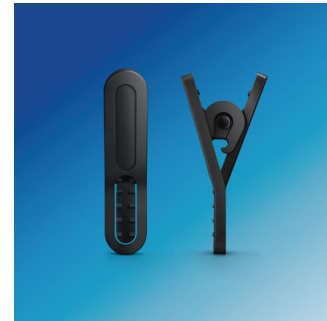

Antrenament fără cabluri care se încurcă

O clemă ține cablurile la distanță atunci când îți împingi și mai mult limitele.