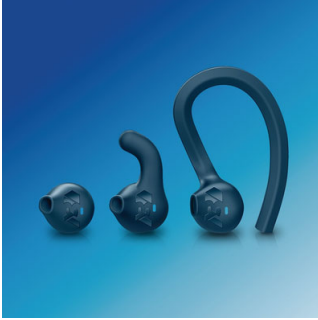

Căști sport cu microfon
Perfecte pentru utilizare în exterior Rezistente la transpirație/apă, Difuzor auricular

SHQ1405BL/00

Repere

Design acustic deschis

Aceste căști ActionFit nu blochează sunetul, astfel încât să fii conștient de mediul înconjurător și în siguranță, în special atunci când te antrenezi în aer liber. O platformă acustică deschisă oferă un sunet de calitate, fără a acoperi lumea din jurul tău.

3 stiluri de purtare

Personalizează-ți echipamentul. Alege între suport, dopuri sau căști pentru a păstra dispozitivul ferm în urechi, pentru a te putea mișca în voie.