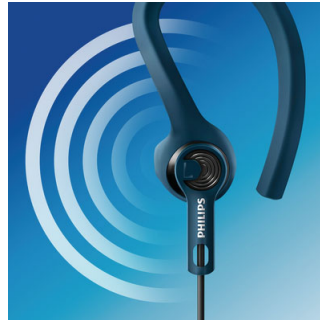

Sunet de înaltă performanță

Driverile de 13,6mm emit un sunet de înaltă performanță, determinându-te să dai tot ce poți.