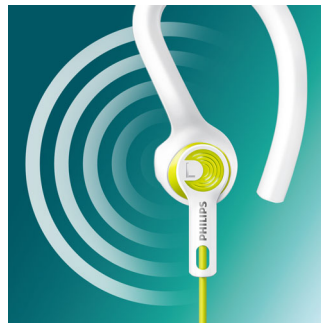

Repere

3 stiluri de purtare

Personalizează-ți echipamentul. Alege între suport, dopuri sau căști pentru a păstra dispozitivul ferm în urechi, pentru a te putea mișca în voie.

Conștientizarea sunetelor ambientale

Cablu Kevlar® extra durabil

Proiectat pentru rezistență și putere. Cablul învelit în Kevlar este protejat împotriva ruperii și deteriorării, rezistând antrenamentelor extreme.

Sunet de înaltă performanță

Lavabil

Concepute cu materiale hidroizolante, care îți permit să speli căștile la robinet.

Specificații

Design

- Culoare: Verde gălbui, Galben lime și alb

Sunet

- Diafragmă: PET
- Impedanță: 32 Ohm
- Sensibilitate: 107 dB
- Putere maximă de intrare: 10 mW
- Diametru difuzor: 13,6 mm
- Sistem acustic: Semi-închis
- Tip magnet: Neodim
- Răspuns în frecvență: 15 - 22.000 Hz