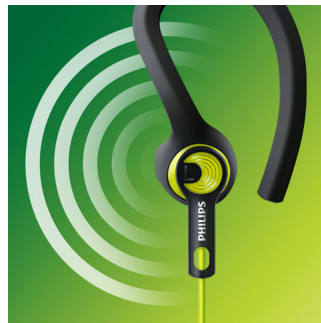

Sunet de înaltă performanță

Driverile de 13,6mm emit un sunet de înaltă performanță, determinându-te să dai tot ce poți.