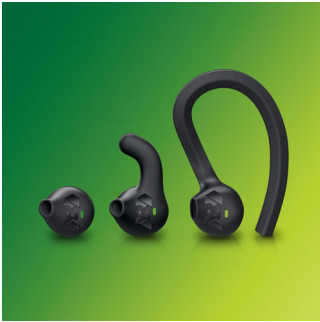

Căști sport

Perfecte pentru utilizare în exterior Lavabil, Rezist. la transpirație/apă, Cască

SHQ1400CL/00

Repere

3 stiluri de purtare

Personalizează-ți echipamentul. Alege între suport, dopuri sau căști pentru a păstra dispozitivul ferm în urechi, pentru a te putea mișca în voie.