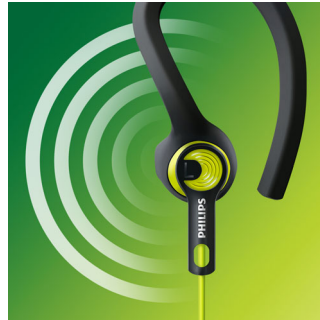

Som de alta performance

Os drivers de 13,6 mm aprimoram o som de alto desempenho, levando você a atingir também um alto desempenho.