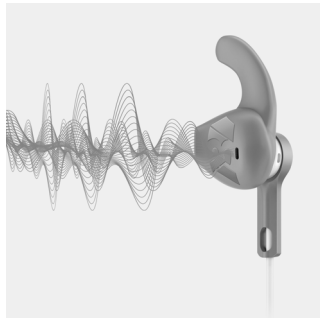

フィリップス ActionFit
スポーツヘッドフォン

8.6mm ドライバー／オープン
バック
イヤープース

SHQ1300PK

自由を体験。どんなときも止まらない

しっかりフィットして超軽量

驚くほど軽い Actionfit SHQ1300 ヘッドフォンが、あなたのパーソナルレコードを塗り替えます。汗や雨に強いこのタフなヘッドフォンは、高性能のドライバーとC型スタビリティロック付きで、パワフルな低音と快適なフィットを約束します。

強度

- 高性能サウンドで最高のパフォーマンスを達成
- 周囲の音を遮断しないオープン音響設計

自由自在

- 5.7g の超軽量設計で快適な装着感を実現*
- C型イヤーチップでヘッドフォンをしっかりと固定
- 3つのサイズのイヤーチップで最適なフィット感を確保
- ワークアウト中の絡まりを防止するケーブルクリップ

保護

- 汗と湿気に強く、あらゆるワークアウトに最適
- Kevlar® 強化ケーブルが優れた耐久性を実現
- スポーティなキャリングポーチで簡単収納

reddot award 2015
winner

PHILIPS

特長

3つのサイズから選べるイヤーチップ

3つのサイズのイヤーチップで最適なフィット感を確保

ケーブルクリップ

ActionFit イヤフォン付属のケーブルクリップにより、激しいワークアウト中もケーブルが邪魔になりません。

スポーティなキャリングポーチで持ち運びが簡単

スポーティなキャリングポーチで簡単収納

安定した装着感を実現する C 型イヤーチップ

ゴム製の C 型イヤーチップで Actionfit イヤフォンを耳にしっかり固定するため、外れることを心配せずに、ワークアウトに集中できます。

優れたサウンドパフォーマンス

8.6mm ネオジウムドライバーが高性能サウンドを実現し、最高のパフォーマンスを達成。

Kevlar® 強化ケーブル

最も過酷なワークアウトにも十分耐えられる Kevlar® 強化ヘッドフォンケーブルを採用しています。