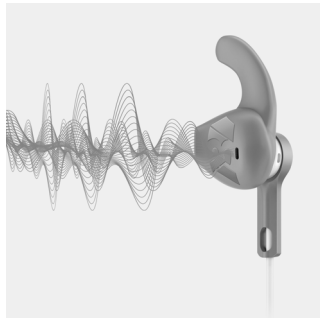

フィリップス ActionFit
スポーツヘッドフォン

8.6mm ドライバー／オープン
バック
イヤープース

SHQ1300OR

自由を体験。どんなときも止まらない

しっかりフィットして超軽量

驚くほど軽い Actionfit SHQ1300 ヘッドフォンが、あなたのパーソナルレコードを塗り替えます。汗や雨に強いこのタフなヘッドフォンは、高性能のドライバーとC型スタビリティロック付きで、パワフルな低音と快適なフィットを約束します。

強度

- 高性能サウンドで最高のパフォーマンスを達成
- 周囲の音を遮断しないオープン音響設計

自由自在

- 5.7g の超軽量設計で快適な装着感を実現*
- C型イヤーチップでヘッドフォンをしっかりと固定
- 3つのサイズのイヤーチップで最適なフィット感を確保
- ワークアウト中の絡まりを防止するケーブルクリップ

保護

- Kevlar® 強化ケーブルが優れた耐久性を実現
- 汗と湿気に強く、あらゆるワークアウトに最適
- スポーティなキャリングポーチで簡単収納

reddot award 2015
winner

PHILIPS

特長

3つのサイズから選べるイヤーチップ

3つのサイズのイヤーチップで最適なフィット感を確保

ケーブルクリップ

ActionFit イヤフォン付属のケーブルクリップにより、激しいワークアウト中もケーブルが邪魔になりません。

スポーティなキャリングポーチで持ち運びが簡単

スポーティなキャリングポーチで簡単収納

安定した装着感を実現するC型イヤーチップ

ゴム製のC型イヤーチップで Actionfit イヤフォンを耳にしっかり固定するため、外れることを心配せずに、ワークアウトに集中できます。

優れたサウンドパフォーマンス

8.6mm ネオジウムドライバーが高性能サウンドを実現し、最高のパフォーマンスを達成。

Kevlar® 強化ケーブル

最も過酷なワークアウトにも十分耐えられる Kevlar® 強化ヘッドフォンケーブルを採用しています。