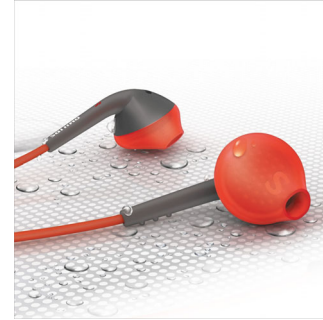

พลังเสียงอันทรงพลัง

ตัวขับเคลื่อนเสียง 13.6 มม. ให้เสียงทรงพลัง

จุดสะท้อนแสง

จุดสะท้อนแสงในสายเคเบิล

แผ่นรองหูฟังขนาด S, M, L

แผ่นรองหูฟัง 3 ขนาดให้เลือกสรร เพื่อความสบายสูงสุดในการสวมใส่

กันเหงื่อและฝน

ชุดหูฟัง ActionFit ได้รับการออกแบบมาเป็นพิเศษสำหรับไลฟ์สไตล์ที่ไม่หยุดนิ่ง ไม่ว่าคุณจะไปออกกำลังกายหรือการออกกำลังกายประเภทใด ชุดหูฟังของคุณก็สามารถรับมือกับความร้อน ความเปียก และเหงื่อได้! หูฟังที่สร้างสรรค์ขึ้นด้วยวัสดุกันน้ำคุณภาพระดับพรีเมียมให้คุณมั่นใจได้ถึงประสิทธิภาพในการกันน้ำฝนและเหงื่อได้อย่างสบายๆ