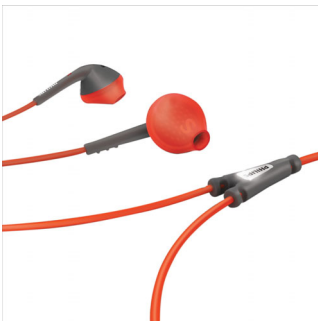

- ที่รัดสายและกระเป๋าสีสำหรับป้องกันเพื่อความสะดวกในการใช้งานและจัดเก็บ
- สายเคเบิล Kevlar ที่แข็งแรงเพื่อความทนทานสูงสุด
- จุกสะท้อนแสงในสายเคเบิล
- กันเหงื่อและฝน - เหมาะสำหรับออกกำลังกายทุกรูปแบบ
- หูฟังหนัก 4 กรัม เพื่อความกระชับพอดีและความสบายในแบบเบาๆ

พลังเสียงทรงพลังเพื่อปลุกเร้าใจ

- ตัวขับเสียง 13.6 มม. ให้เสียงทรงพลัง

PHILIPS

แผ่นรองหูฟังกันลื่น

ชุดหูฟัง ActionFit สร้างสรรค์ขึ้นจากยางกันลื่นคุณภาพสูง ซึ่งหมายความว่า เมื่อสวมใส่เข้ากับหู หูฟังจะติดแน่นและสวมใส่สบาย ไม่ว่าคุณจะใช้งานหนักหน่วงและยาวนานสักเพียงใ

คลิปและกระเป๋าคอม

ชุดหูฟัง ActionFit มาพร้อมกับคลิปและกระเป๋าคอมเพื่อความสะดวกในการจัดเก็บสายเคเบิลและความปลอดภัยในการเก็บอุปกรณ์ให้คุณสามารถออกกำลังกายได้โดยใช้คลิปที่ป้องกันไม่ให้สายไม่พันกัน และจัดเก็บชุดหูฟังไว้ในกระเป๋าคอมที่ระบายอากาศได้ดี แสนสะดวกสบายหายห่วง!

สายเคเบิล Kevlar ที่แข็งแรง

ชุดหูฟัง ActionFit ของคุณออกแบบมาเป็นพิเศษเพื่อความทนทานและแข็งแรง สายเคเบิลเคลือบ Kevlar ได้รับการปกป้องจากการฉีกขาดและแตกหัก และยังทนทานต่อสภาพแวดล้อมที่สมบุกสมบัน และการออกกำลังที่หนักหน่วงได้