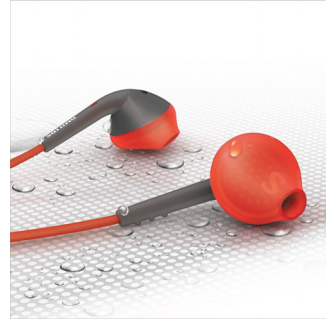

สายเคเบิล Kevlar ที่แข็งแรง

ชุดหูฟัง ActionFit ของคุณออกแบบมาเป็นพิเศษเพื่อความทนทานและแข็งแรง สายเคเบิลเคลือบ Kevlar ได้รับการปกป้องจากการฉีกขาดและแตกหัก และยังทนทานต่อสภาพแวดล้อมที่สมบุกสมบัน และการออกกำลังที่หนักหน่วงได้

พลังเสียงอันทรงพลัง

ตัวขับเคลื่อนเสียง 13.6 มม. ให้เสียงทรงพลัง

จุดสะท้อนแสง

จุดสะท้อนแสงในสายเคเบิล

แผ่นรองหูฟังขนาด S, M, L

แผ่นรองหูฟัง 3 ขนาดให้เลือกสรร เพื่อความสบายสูงสุดในการสวมใส่

กันเหงื่อและฝน

ชุดหูฟัง ActionFit ได้รับการออกแบบมาเป็นพิเศษสำหรับไลฟ์สไตล์ที่ไม่หยุดนิ่ง ไม่ว่าคุณจะไปช้อปปิ้งหรือการออกกำลังกายประเภทใด ชุดหูฟังของคุณก็สามารถรับมือกับความร้อน ความเปียก และเหงื่อได้! หูฟังที่สร้างสรรค์ขึ้นด้วยวัสดุกันน้ำคุณภาพระดับพรีเมียมให้คุณมั่นใจได้ถึงประสิทธิภาพในการกันน้ำฝนและเหงื่อได้อย่างสบายๆ

น้ำหนักเบาเพียง 4 กรัม

ชุดหูฟัง ActionFit ของคุณมีน้ำหนักเพียง 4 กรัม จึงเบาและสบายที่สุดและสวมใส่สบายเป็นเลิศ อันที่จริง คุณแทบจะรู้สึกว่าการสวมใส่หูฟังในขณะที่ออกกำลังกายเลย คงเหลือไว้แต่เพียงพลังเสียงที่ทรงพลังสุดยอดไว้ให้ดื่มด่ำและปลุกเร้าแรงบันดาลใจให้แก่คุณ