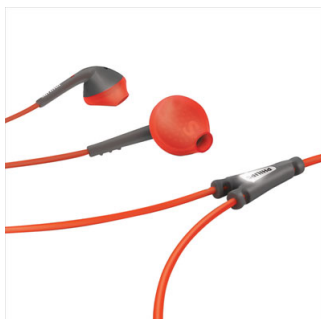

Cablu ranforsat cu Kevlar

Căștile dvs. ActionFit sunt proiectate special pentru durabilitate și putere. Cablul învelit în Kevlar este bine protejat împotriva ruperii și deteriorării și poate rezista condițiilor de mediu extreme - și antrenamentelor.