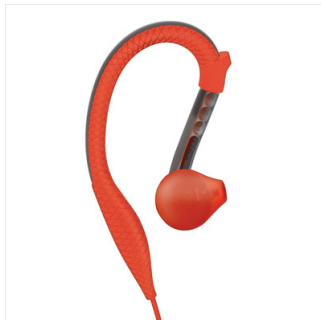

Concepute pentru înaltă performanță

- Rezistent la transpirație și ploaie – ideal pentru orice antrenament
- Căști de 4 g pentru fixare excelentă și confort foarte ușor
- Cablu ranforsat cu Kevlar pentru durabilitate desăvârșită
- Opritor reflectorizant în cablu
- Clemă pentru cabluri și husă de protecție pentru utilizare și depozitare ușoare

Sunet puternic, pentru a vă motiva

- Driverule de 13,6 mm oferă un sunet puternic

Philips ActionFit
Căști intraauriculare
pentru sport

ActionFit
Portocalii și gri

SHQ1200

PHILIPS

Repere

Capace anti-alunecare

Căștile dvs. ActionFit sunt executate din cauciuc cu grad înalt de anti-alunecare, ceea ce înseamnă că după ce le-ați plasat în urechi, vor rămâne fixe și confortabile - indiferent cât de lung sau extenuant ar fi antrenamentul.

Clemă și husă

Căștile ActionFit sunt prevăzute cu clemă și husă pentru gestionarea ușoară a cablurilor și depozitare sigură. Bucurați-vă de un antrenament fără cabluri încurcate cu această clemă, apoi puneți căștile în husa permeabilă. Fără nicio grijă!