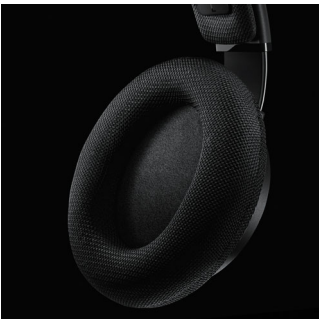

Ademende oorkussens

Luxueuze ademende oorkussens verdelen druk en warmte voor langer draagcomfort.