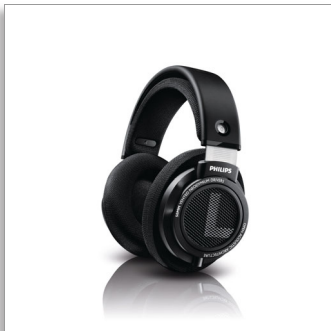

Philips  
HiFi-stereohoofdtelefoon

Voor over het oor  
Zwart

SHP9500

## Zeer nauwkeurige geluidswaergave

Geniet van een authentieke luisterervaring in stijl. Gemaakt voor bijzonder goede prestaties dankzij de open achterkant en de zeer nauwkeurige luidsprekerdrivers van 50 mm.

### Superieure luisterervaring

- Voortreffelijk ontwerp voor op het oor met open achterzijde voor authentiek geluid
- 50 mm neodymium-drivers bieden het volledige geluidsspectrum
- Gerichte drivers volgen uw oor perfect