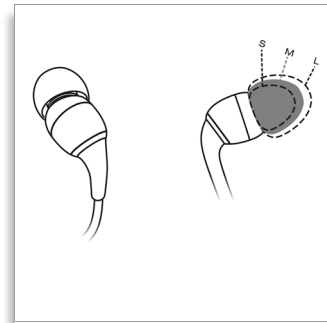

Points forts

Un son ÉNORME

Grâce aux puissants haut-parleurs 9 mm, ces écouteurs délivrent un son équilibré et des basses performantes.

Renforcement ingénieux

Avec leur câble solide anti-nœuds et leurs connecteurs renforcés, ces écouteurs font preuve d'une solidité à toute épreuve.

Confort personnalisé

Choisissez parmi les trois tailles d'embouts celle qui convient le mieux à vos oreilles.

Confort longue durée

Grâce aux embouts doux de luxe, vous pourrez porter ces écouteurs aussi longtemps que vous le voulez, et ce, dans un confort absolu.