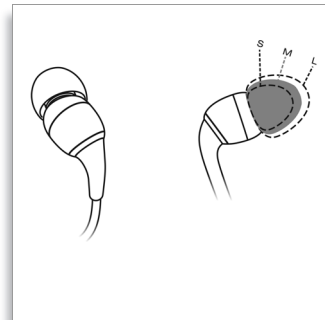

Comodidad por mucho tiempo

Con las almohadillas de lujo súper suaves puedes usar los audífonos durante más tiempo sin sentir molestias.

Remoto y micrófono

Control remoto y micrófono para Blackberry, HTC, iPhone, LG, Motorola, Nokia, Palm, Samsung y Sony Ericsson

Conector de 3,5 mm adicional

Conector adicional de 3,5 mm estéreo para Nokia, Sony Ericsson y Samsung