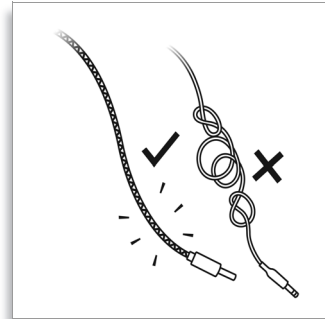

Estos audífonos con cables de tela de alta resistencia que no se enredan y conectores reforzados se adaptan a tu estilo de vida activo y duran mucho más.

Ajuste óptimo

Tres tamaños de almohadillas suaves para un mejor ajuste.