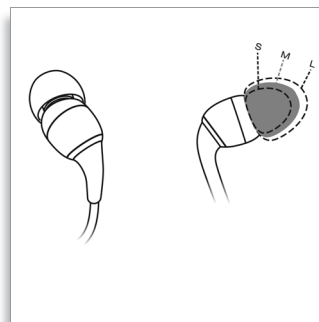

Комфортны при долгом ношении

Превосходные мягкие подушечки позволяют носить наушники столько, сколько потребуется, без какого-либо дискомфорта.