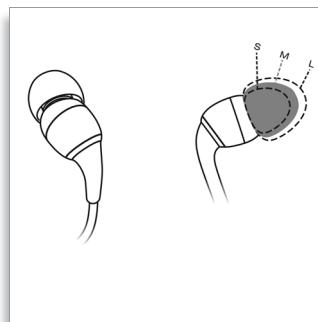

Комфортны при долгом ношении

Превосходные мягкие подушечки позволяют носить наушники столько, сколько потребуется, без какого-либо дискомфорта.