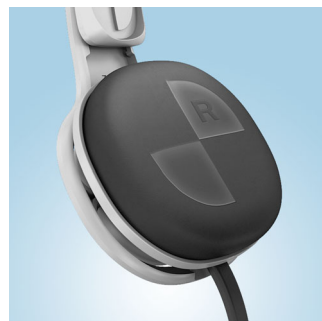

Philips O'Neill
頭帶式耳筒

O'Neill
蓋耳式
黑色

SHO3305ZERO

無比震撼和逼真的重低音效果

為您創造令人震撼的音效體驗

使用 Cruz 耳筒最大程度地享受生活，讓自己沉醉於豐富的重低音效果中，深入感受音樂魅力！提供簡便的隨插即用設計，您可根據您的興致所至啟動並調節音量。

極度舒適

- 頭帶舒適，可隨意調節，以適合不同頭型尺寸
- 柔軟、透氣的布套耳墊可確保持久舒適聆聽

震撼無比的音效

- 32 毫米鈹合金驅動器提供動態、震撼的重低音效果
- 透 ? 內置咪高風與遙控器可快速在音樂與通話之間進行切換
- 使用噪音隔離耳墊可全身心沉浸於音樂的世界裡

準備好接受衝擊

- L 形連接器可讓線纜堅固耐用，確保長久的使用壽命
- 堅固的模組設計可承受各種嚴重影響
- 如過度受力，耳罩會鬆脫
- 超強韌、無纏繞扁平纜線

PHILIPS

O'NEILL

頭帶式耳筒
O'Neill 蓋耳式, 黑色

SHO3305ZERO/00

產品特點

32 毫米鈹合金驅動器

隨時享受高音質的搖滾音樂，32 毫米鈹合金驅動器帶來清晰的音樂及震撼的重低音效果。

內置咪高風與遙控器

使用內置咪高風及操控鍵輕輕一按即可在音樂和通話之間切換。一邊聽音樂，一邊與重要人士保持聯繫，就是這麼簡單。

舒適可調節頭帶

頭帶舒適，可隨意調節，以適合不同頭型尺寸

柔軟、透氣耳墊

超柔纖維的耳墊柔軟舒適地包覆您的耳朵，在完美的密封的環境下享受音樂，舒適得讓您忘記正在配戴耳機。

堅韌的無纏繞電線

隨意享受音樂，無須擔心電線，超強韌、防纏繞扁平纜線能承受日常生活上使用上的碰撞。

規格

聲音

- 音響系統: 關閉
- 磁鐵類型: 釹
- 音圈: 銅
- 振動膜: PET
- 阻抗: 32 歐姆
- 最大輸入電量: 30 毫瓦
- 敏感度: 104 分貝
- 喇叭直徑: 32 毫米
- 類型: 動態
- 頻率響應: 19 - 21 000 Hz