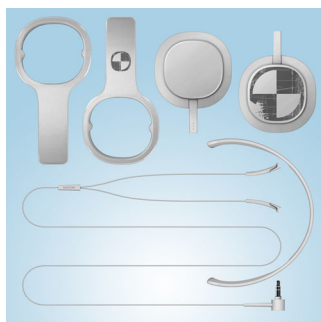

震撼無比的音效

- 32 毫米鈹合金驅動器提供動態、震撼的重低音效果
- 透 ? 內置咪高風與遙控器可快速在音樂與通話之間進行切換
- 使用噪音隔離耳墊可全身心沉浸於音樂的世界裡

準備好接受衝擊

- L 形連接器可讓線纜堅固耐用，確保長久的使用壽命
- 堅固的模組設計可承受各種嚴重影響
- 如過度受力，耳罩會鬆脫
- 超強韌、無纏繞扁平纜線

PHILIPS

O'NEILL

頭帶式耳筒
O'Neill 蓋耳式, 黑色

SHO3305ZERO/00

產品特點

32 毫米鈹合金驅動器

隨時享受高音質的搖滾音樂，32 毫米鈹合金驅動器帶來清晰的音樂及震撼的重低音效果。

內置咪高風與遙控器

使用內置咪高風及操控鍵輕輕一按即可在音樂和通話之間切換。一邊聽音樂，一邊與重要人士保持聯繫，就是這麼簡單。

舒適可調節頭帶

頭帶舒適，可隨意調節，以適合不同頭型尺寸

L 形連接器

透過增強 L 形連接器，耳機更耐用，使用壽命更長，讓您長時間享受音樂。

模組設計

堅固的模組設計可承受各種嚴重影響

噪音隔離耳墊

使用噪音隔離耳墊可全身心沉浸於音樂的世界裡。您不僅能享受持久舒適的佩帶感受，這些耳墊會幫助您享受到您最喜愛音樂的每一個細節。

安全鬆脫耳罩

如過度受力，耳罩會鬆脫

柔軟、透氣耳墊

超柔纖維的耳墊柔軟舒適地包覆您的耳朵，在完美的密封的環境下享受音樂，舒適得讓您忘記正在配戴耳機。

堅韌的無纏繞電線

隨意享受音樂，無須擔心電線，超強韌、防纏繞扁平纜線能承受日常生活上使用上的碰撞。

規格

聲音

- 音響系統: 關閉
- 磁鐵類型: 釹
- 音圈: 銅
- 振動膜: PET
- 阻抗: 32 歐姆
- 最大輸入電量: 30 毫瓦
- 敏感度: 104 分貝
- 喇叭直徑: 32 毫米
- 類型: 動態
- 頻率響應: 19 - 21 000 Hz