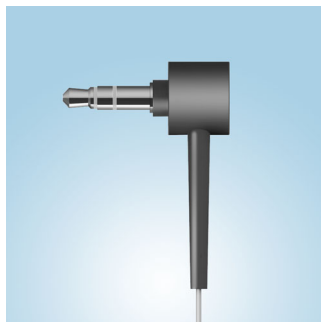

Conector en forma de L

Disfruta de la música por más tiempo con el conector de cable en forma de L que hace que estos auriculares sean completamente duraderos.