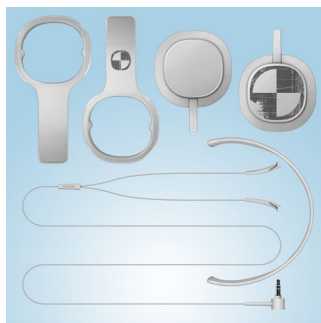

Diseño modular

El sólido diseño modular puede resistir los más fuertes impactos