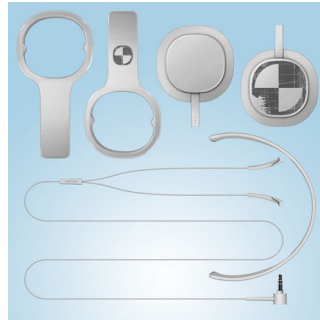

Desain modular

Desain modular yang kokoh dapat menahan dampak terberat