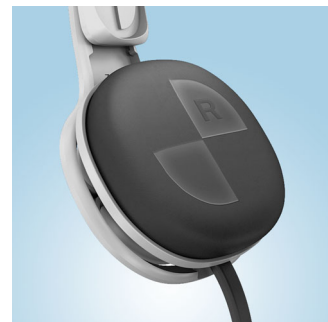

Kenyamanan terbaik

- Headband nyaman yang mudah disesuaikan bagi setiap ukuran kepala
- Bantalan kain lembut dan berpori memastikan pemakaian lama yang nyaman

Suara yang menakjubkan

- Driver neodymium 32 mm memberikan bass dinamis yang menghentak
- Beralih dengan cepat dari musik ke panggilan via mikrofon bawaan & remote
- Tenggelam dalam irama musik dengan bantalan isolasi on-ear

Headband nyaman dan dapat disesuaikan

Headband nyaman yang mudah disesuaikan bagi setiap ukuran kepala

Konektor berbentuk L

Nikmati musik lebih lama dengan konektor kabel berbentuk L yang diperkuat yang membuat headphone ini lebih awet dan tahan lama.

Kaleng pelepasan yang aman

Earcup akan lepas dengan sendirinya bila diberi tekanan berlebihan

Bantalan lembut dan berpori

Bantalan telinga dengan kain ultra lembut mengikuti lekuk telinga Anda dengan nyaman dan aman, menjadi penyekat sempurna yang begitu nyaman, sampai Anda lupa bahwa sedang memakai headphone.