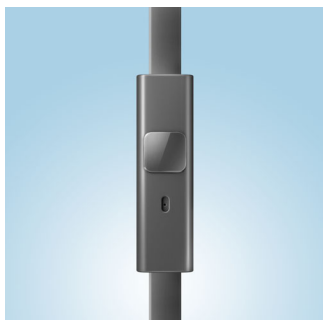

Micro et commandes intégrés

Passez de votre musique à vos appels en un clin d'œil grâce au micro intégré et à la télécommande. Rester connecté à votre musique et à vos proches n'a jamais été aussi facile.