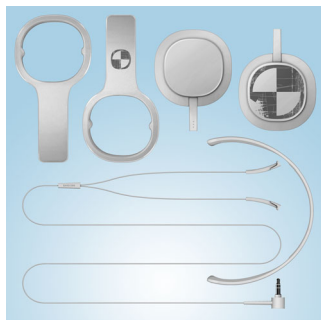

Conception modulaire

Conception robuste et modulaire résistant aux conditions les plus difficiles