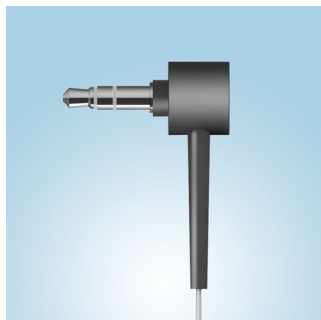

### Micro et commandes intégrés

Passez de votre musique à vos appels en un clin d'œil grâce au micro intégré et à la télécommande. Rester connecté à votre musique et à vos proches n'a jamais été aussi facile.

### Arceau réglable confortable

Arceau confortable s'adaptant facilement à toutes les morphologies

### Connecteur en forme de L

Appréciez votre musique plus longtemps grâce au connecteur de câble renforcé en forme de L qui allonge la durée de vie de ces écouteurs.