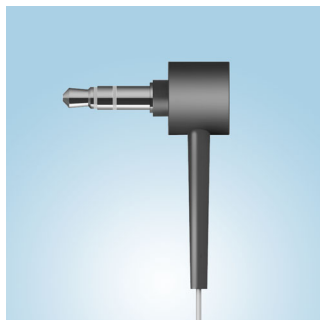

Preparate para el impacto

- El conector en forma de L mejora la durabilidad y la vida útil del cable
- El sólido diseño modular puede resistir los más fuertes impactos
- Los auriculares sencillamente se salen si se les aplica una fuerza excesiva
- Cable plano antienredos, ultrarresistente

Conector en forma de L

Disfrutá de la música por más tiempo con el conector de cable en forma de L que hace que estos auriculares sean completamente duraderos.

Auriculares con sistema fácil de desmontar

Los auriculares sencillamente se salen si se les aplica una fuerza excesiva

Control remoto y micrófono integrados

Saltá de la música a las llamadas con apenas un toque de tu dedo usando el micrófono y el control remoto integrados. Te mantiene conectado con tu música y con las personas que te importan de manera sencilla.