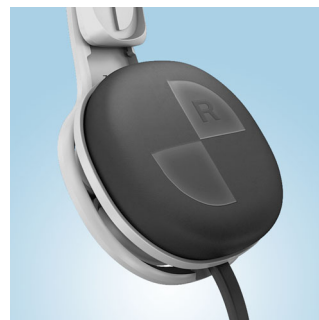

Suaves almohadillas que permiten la circulación del aire

Almohadillas ultra suaves de tela que abrazan el contorno de tus oídos de manera agradable y segura, lo que crea un sello perfecto y tan cómodo que te olvidarás que tenés los auriculares puestos.