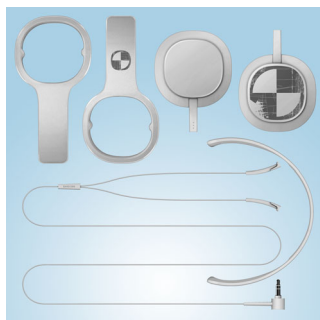

Diseño modular

El sólido diseño modular puede resistir los más fuertes impactos